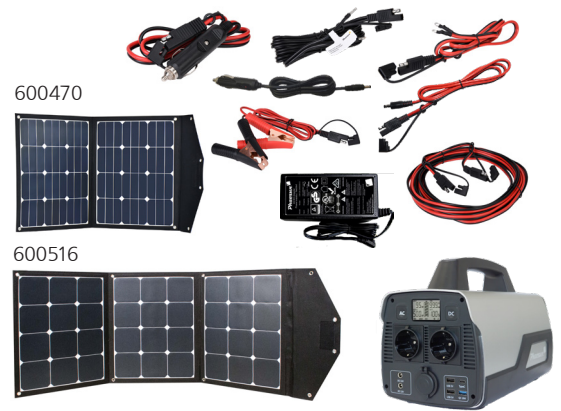

# Solar Modules Energy Generation Kit

600470, 600516 · DE/EN · 03/2023

With this kit, all possible power supplies for leisure and outdoor activities are available in a compact and portable set. The battery can be recharged completely independently of the mains with the foldable solar module. The power supply is suitable for AC consumers as well as USB devices and classic 12V consumers. If the sun is not enough, the battery can also be recharged with a mains adapter and a car adapter.

Mit diesem Kit stehen alle möglichen Stromversorgungen für Freizeit und Outdoor Aktivitäten in einem kompaktem und tragbarem Set zur Verfügung. Völlig unabhängig vom Stromnetz kann der Akku mit dem faltbaren Solarmodul nachgeladen werden. Die Stromversorgung eignet sich sowohl für AC-Verbraucher, als auch USB-Geräte und klassische 12V-Verbraucher. Falls die Sonne nicht ausreicht, kann auch mit einem Netzteil sowie einem KfZ-Adapter ebenfalls nachgeladen werden.